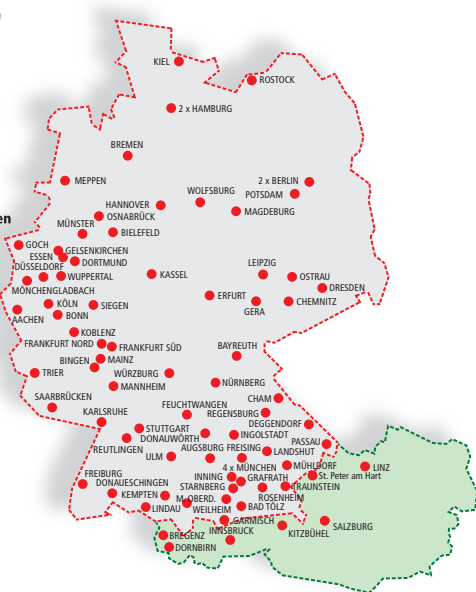

Niederlassung Rosenheim
Innaustraße 11 a
83026 Rosenheim
Tel. 0 80 31-23 44 80
Fax 0 80 31-23 04 48 89

Niederlassung Rostock
Dorfstraße 40
18059 Papendorf
Tel. 03 81-36 46 25 11
Fax 03 81-36 46 25 22

Niederlassung Saarbrücken
Sulzbachtalstraße 191
66280 Sulzbach
Tel. 0 68 97-50 07 70
Fax 0 68 97-50 17 25

Niederlassung Siegen
Eisentalstraße 213
57080 Siegen
Tel. 0 2 71-38 47 58 11
Fax 0 2 71-38 47 58 12

Niederlassung Starnberg
Petersbrunner Straße 15 a
82319 Starnberg
Tel. 0 81 51-4 47 22 11
Fax 0 81 51-4 47 22 12

Niederlassung Stuttgart
Rudolf-Diesel-Straße 33
71394 Kernen
Tel. 0 71 51-2 05 37 41
Fax 0 71 51-2 05 37 51

Niederlassung Traunstein
Haidstraße 2
83278 Traunstein
Tel. 08 61-90 96 91 61
Fax 08 61-90 96 91 62

24 Stunden Notrufnummer
0 800 55 44 55 44
0 800 22 44 40

Niederlassung Bregenz
Römerstraße 16 a
6900 Bregenz
Tel. 0 55 74-5 86-21
Fax 0 55 74-5 86-22

Niederlassung Dornbirn
Graf-Maximilian-Straße 18
6845 Hohenems
Tel. 0 55 76-7 30 55 11
Fax 0 55 76-7 31 86 22

Niederlassung Innsbruck
Gewerbepark 8
6068 Mils
Tel. 0 52 23-4 20 75 10
Fax 0 52 23-4 20 75 11

Niederlassung Innvirtel
Bogenhofen 18
4963 St. Peter am Hart

Niederlassung Kitzbühel
Josef-Pirchl-Straße 30 a
6370 Kitzbühel
Tel. 0 53 56-7 11 40 11
Fax 0 53 56-7 11 23 23

Niederlassung Linz
Ferdinand-Porsche-Straße 1
4470 Enns
Tel. 0 72 23-8 13 98 11
Fax 0 72 23-8 13 98 12

Niederlassung Salzburg
Fasanweg 7
5071 Wals-Siezenheim
Tel. 06 62-6 60 79 70
Fax 06 62-6 60 79 71 01