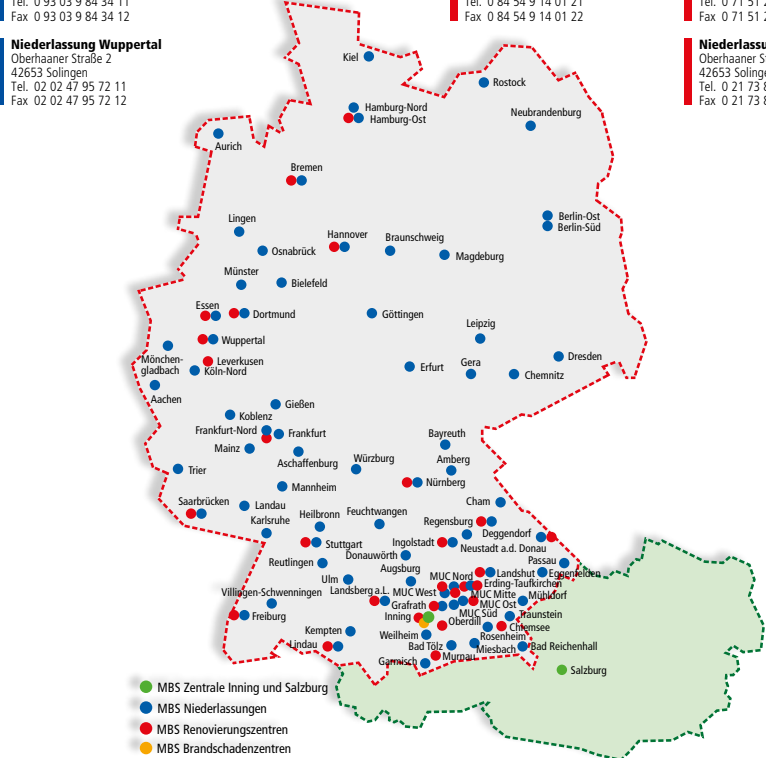

MBS - Professionelle Lösungen für Risse und Fugen in Betonbauteilen

Stand: Februar 2022

MBS - Rissverpressung, unsere Leistungen und Ihre Vorteile

Verpressen von Rissen

Risse in Betonbauteilen beeinflussen die Dauerhaftigkeit eines Bauteils. Die Korrosion der Betonstahlbewehrung, die Carbonatisierung des Betons und der Eintrag von schädlichen Salzen sind die Folge. Durch gezielte Injektion von speziellem Kunstharz können Risse im Beton dauerhaft abgedichtet werden. Feuchtigkeitseintritt und die negativen Auswirkungen werden nachhaltig gestoppt.