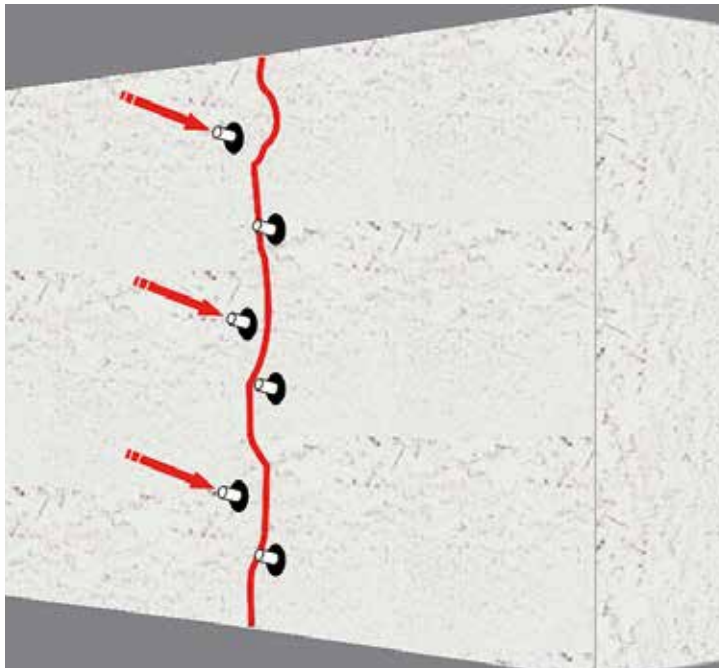

MBS - Professionelle Lösungen für Risse und Fugen in Betonbauteilen

Stand: Februar 2022

MBS - Rissverpressung, unsere Leistungen und Ihre Vorteile

Verpressen von Rissen

Risse in Betonbauteilen beeinflussen die Dauerhaftigkeit eines Bauteils. Die Korrosion der Betonstahlbewehrung, die Carbonatisierung des Betons und der Eintrag von schädlichen Salzen sind die Folge. Durch gezielte Injektion von speziellem Kunstharz können Risse im Beton dauerhaft abgedichtet werden. Feuchtigkeitseintritt und die negativen Auswirkungen werden nachhaltig gestoppt.

Abdichten von Arbeits- und Dehnfugen

Eine fehlende oder schadhafte Abdichtung von Arbeitsfugen an Betonbauteilen ist eine häufige Ursache von Feuchtigkeitsschäden im Gebäude.

Die Abdichtung lässt sich nachträglich mit geringem Aufwand durch Kunstharzinjektionen dauerhaft wieder herstellen - von innen und ohne Aufgraben!

Auch bei Dehnungsfugen lässt sich ein Wassereintritt mit gezielten Abdichtungsmaßnahmen stoppen.

Die Horizontalsperre

Mit Druck wird die im freien Porenanteil enthaltene Feuchtigkeit verdrängt, das injizierte Kunstharz durchdringt die Lagerfugen und härtet zu einer horizontalen Sperrschicht aus.