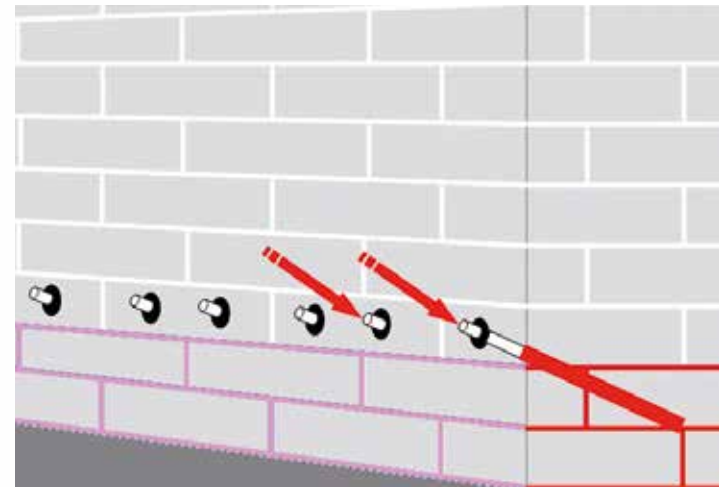

MBS - Professionelle Lösungen für Risse und Fugen in Betonbauteilen

Stand: Februar 2022

MBS - Rissverpressung, unsere Leistungen und Ihre Vorteile

Verpressen von Rissen

Risse in Betonbauteilen beeinflussen die Dauerhaftigkeit eines Bauteils. Die Korrosion der Betonstahlbewehrung, die Carbonatisierung des Betons und der Eintrag von schädlichen Salzen sind die Folge. Durch gezielte Injektion von speziellem Kunstharz können Risse im Beton dauerhaft abgedichtet werden. Feuchtigkeitseintritt und die negativen Auswirkungen werden nachhaltig gestoppt.

Abdichten von Arbeits- und Dehnfugen

Eine fehlende oder schadhafte Abdichtung von Arbeitsfugen an Betonbauteilen ist eine häufige Ursache von Feuchtigkeitsschäden im Gebäude.

Die Abdichtung lässt sich nachträglich mit geringem Aufwand durch Kunstharzinjektionen dauerhaft wieder herstellen - von innen und ohne Aufgraben!

Auch bei Dehnungsfugen lässt sich ein Wassereintritt mit gezielten Abdichtungsmaßnahmen stoppen.

Die Horizontalsperre

Mit Druck wird die im freien Porenanteil enthaltene Feuchtigkeit verdrängt, das injizierte Kunstharz durchdringt die Lagerfugen und härtet zu einer horizontalen Sperrschicht aus.