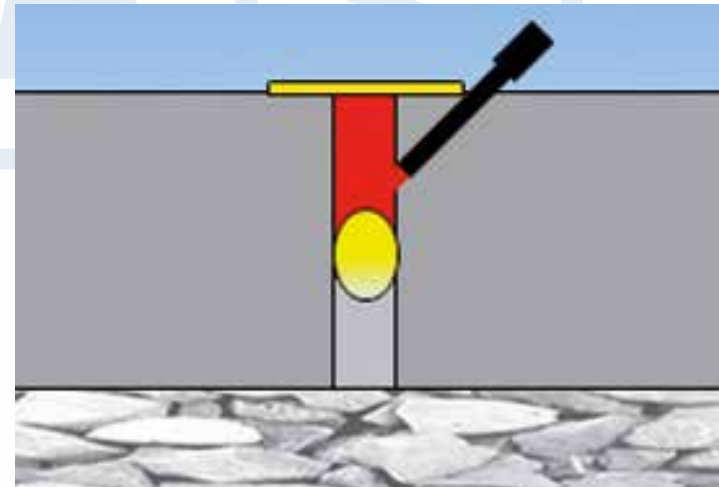

MBS - Professionelle Lösungen für Risse und Fugen in Betonbauteilen

Stand: Februar 2022

MBS - Rissverpressung, unsere Leistungen und Ihre Vorteile

Verpressen von Rissen

Risse in Betonbauteilen beeinflussen die Dauerhaftigkeit eines Bauteils. Die Korrosion der Betonstahlbewehrung, die Carbonatisierung des Betons und der Eintrag von schädlichen Salzen sind die Folge. Durch gezielte Injektion von speziellem Kunstharz können Risse im Beton dauerhaft abgedichtet werden. Feuchtigkeitseintritt und die negativen Auswirkungen werden nachhaltig gestoppt.

Abdichten von Arbeits- und Dehnfugen

Eine fehlende oder schadhafte Abdichtung von Arbeitsfugen an Betonbauteilen ist eine häufige Ursache von Feuchtigkeitsschäden im Gebäude.

Die Abdichtung lässt sich nachträglich mit geringem Aufwand durch Kunstharzinjektionen dauerhaft wieder herstellen - von innen und ohne Aufgraben!

Auch bei Dehnungsfugen lässt sich ein Wassereintritt mit gezielten Abdichtungsmaßnahmen stoppen.

Die Horizontalsperre

Mit Druck wird die im freien Porenanteil enthaltene Feuchtigkeit verdrängt, das injizierte Kunstharz durchdringt die Lagerfugen und härtet zu einer horizontalen Sperrschicht aus.