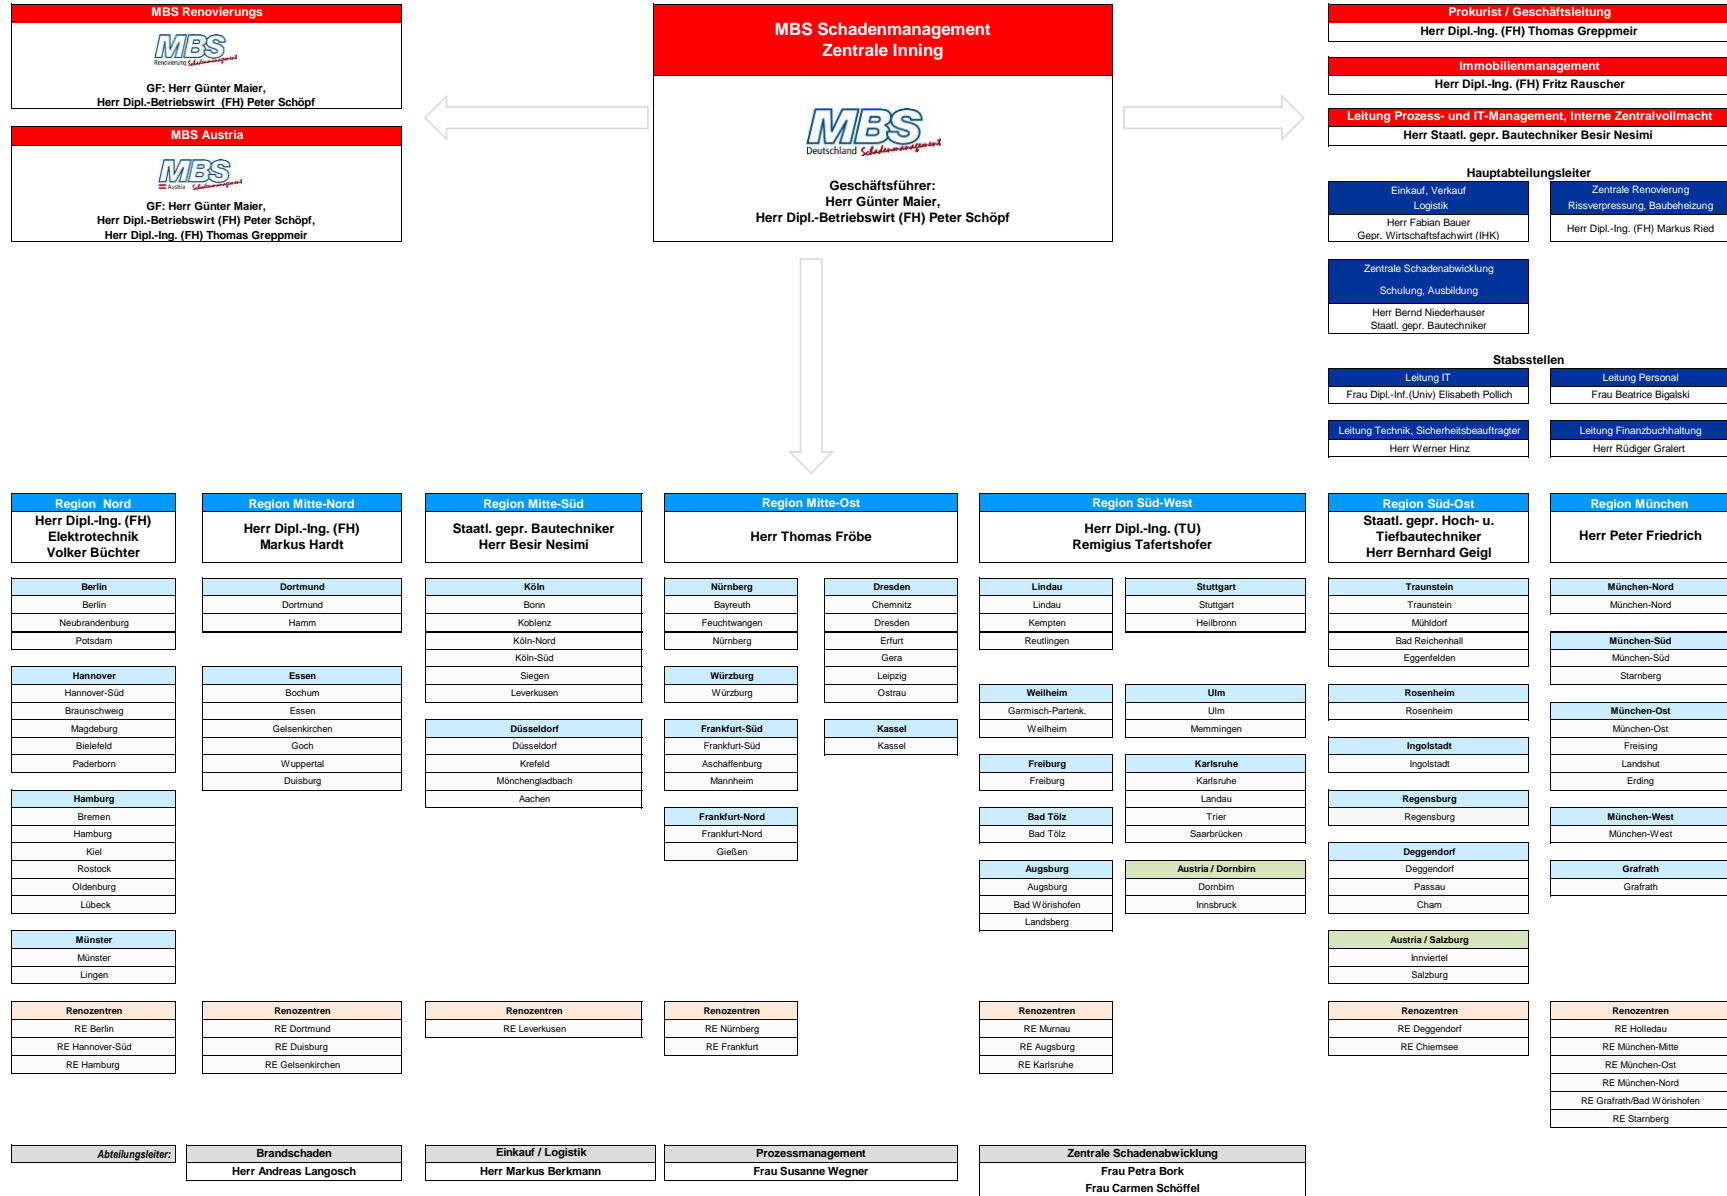

MBS Organigramm

110 MBS Niederlassungen in D und A mit ca. 500 fest angestellten Mitarbeitern