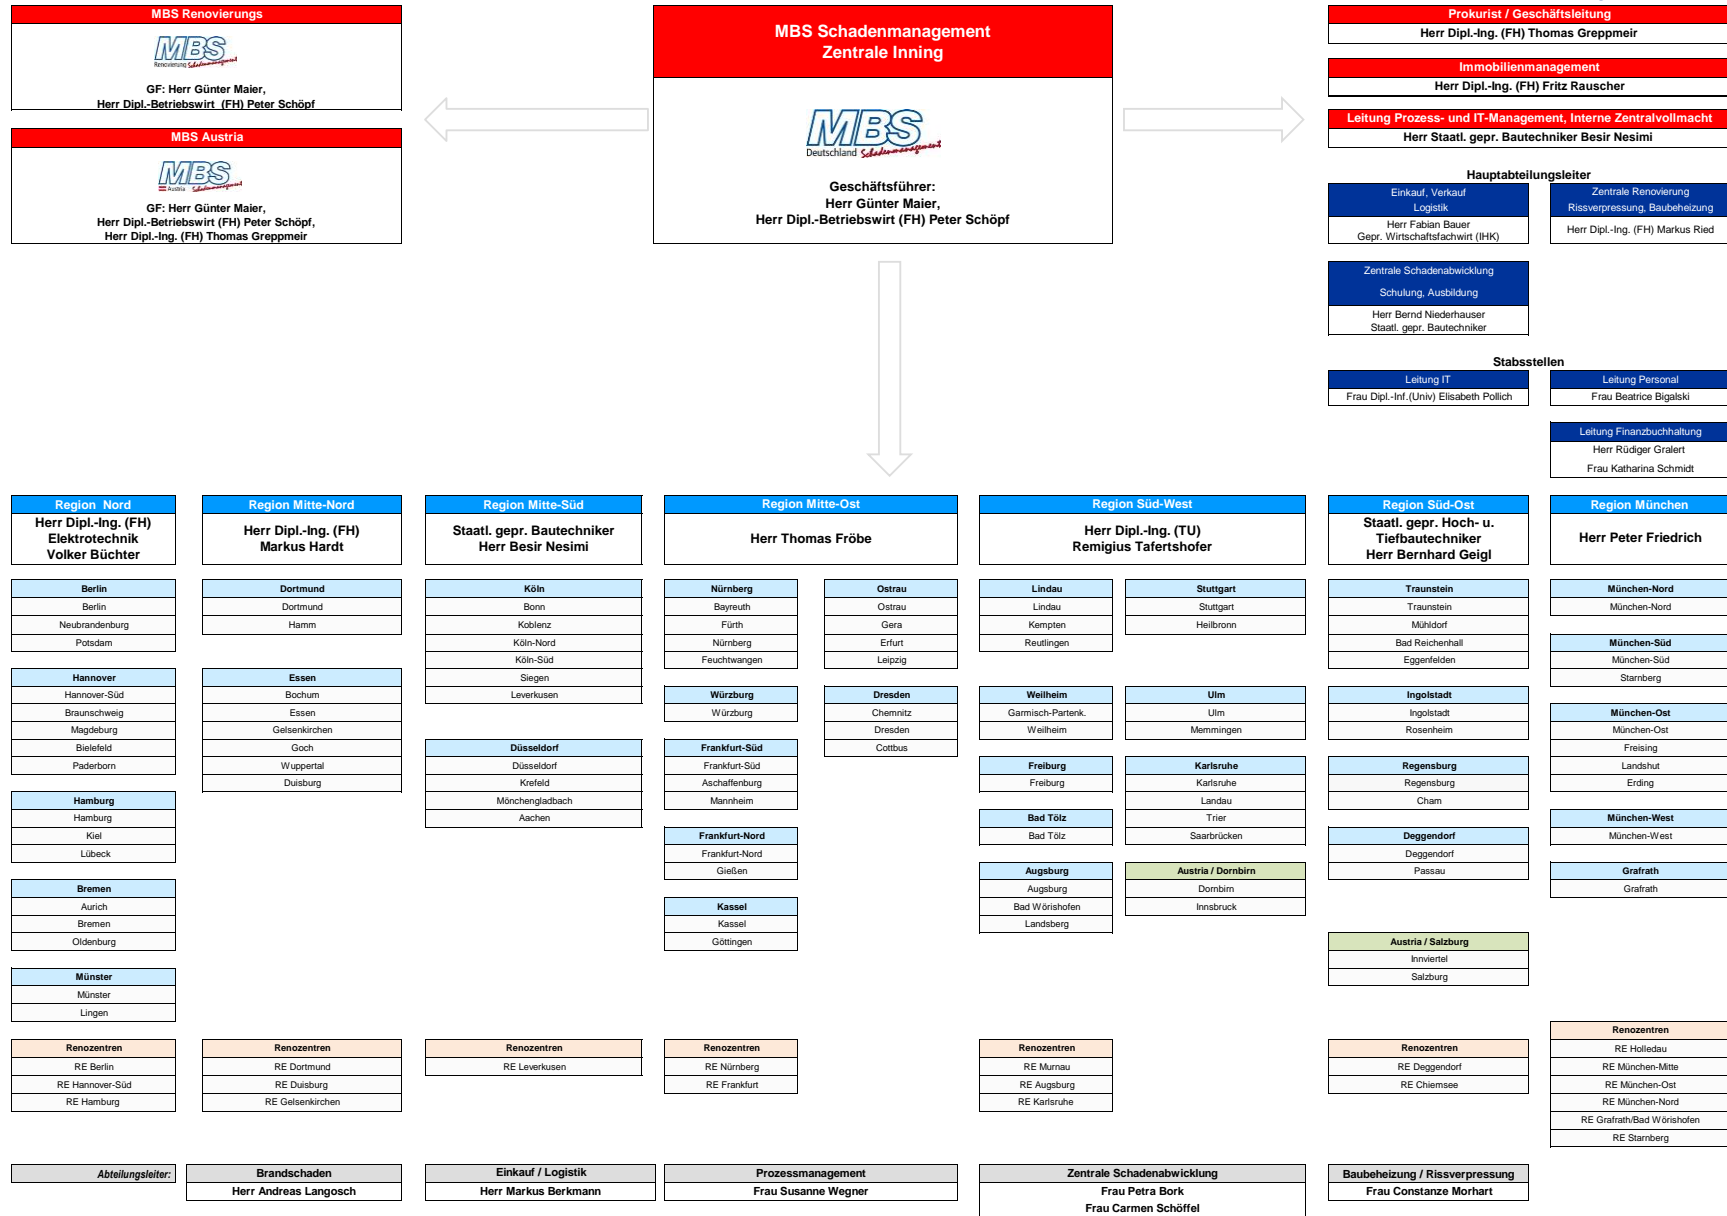

# MBS Organigramm

110 MBS Niederlassungen in D und A mit ca. 500 fest angestellten Mitarbeitern